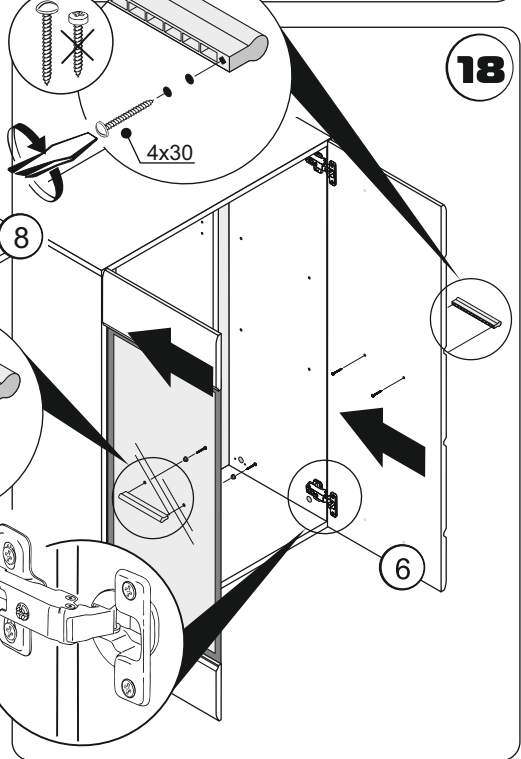

System YORK
Drawer 1 door 1 window
Система ЙОРК
Комод 1Д 1В

↑ 1100 ↔ 756 ↗ 356

#	Quantity	↔	↗
1	2	1068	340
2	2	756	340
3	2	1079	355
4	4	350	310
5	1	1068	320
6	2	373	1096
7	1	373	158
8	1	373	158
9	1	839	372
10	2	350	305