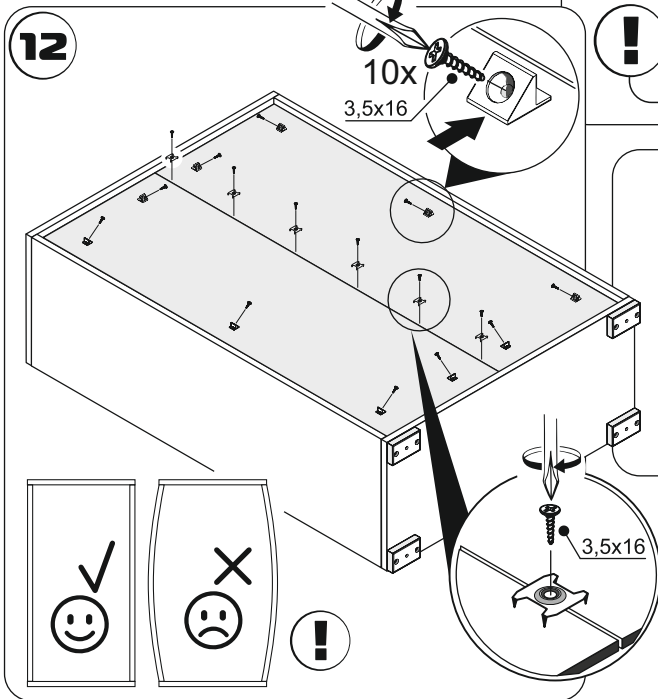

System YORK
Drawer 1 door 1 window
Система ЙОРК
Комод 1Д 1В

↑ 1100 ↔ 756 ↗ 356

#	Quantity	↔	↗
1	2	1068	340
2	2	756	340
3	2	1079	355
4	4	350	310
5	1	1068	320
6	2	373	1096
7	1	373	158
8	1	373	158
9	1	839	372
10	2	350	305