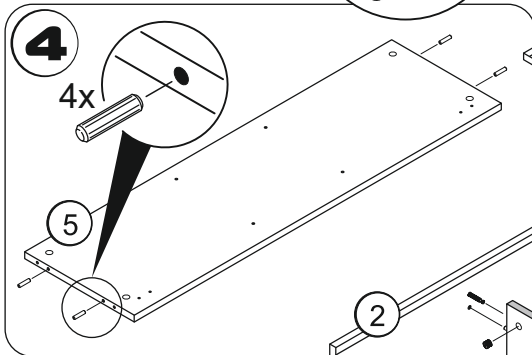

System YORK
Drawer 1 door 1 window
Система ЙОРК
Комод 1Д 1В

↑ 1100 ↔ 756 ↗ 356

#	Quantity	↔	↗
1	2	1068	340
2	2	756	340
3	2	1079	355
4	4	350	310
5	1	1068	320
6	2	373	1096
7	1	373	158
8	1	373	158
9	1	839	372
10	2	350	305