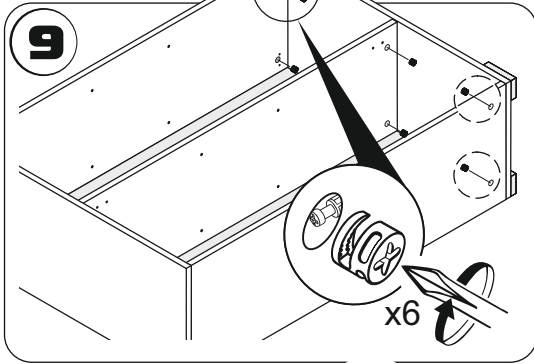

System YORK
Drawer 1 door 1 window
Система ЙОРК
Комод 1Д 1В

↑ 1100 ↔ 756 ↗ 356

#	Quantity	↔	↗
1	2	1068	340
2	2	756	340
3	2	1079	355
4	4	350	310
5	1	1068	320
6	2	373	1096
7	1	373	158
8	1	373	158
9	1	839	372
10	2	350	305