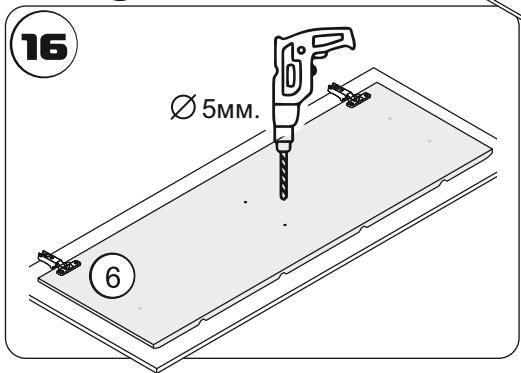

System YORK
Drawer 1 door 1 window
Система ЙОРК
Комод 1Д 1В

↑ 1100 ↔ 756 ↗ 356

#	Quantity	↔	↗
1	2	1068	340
2	2	756	340
3	2	1079	355
4	4	350	310
5	1	1068	320
6	2	373	1096
7	1	373	158
8	1	373	158
9	1	839	372
10	2	350	305