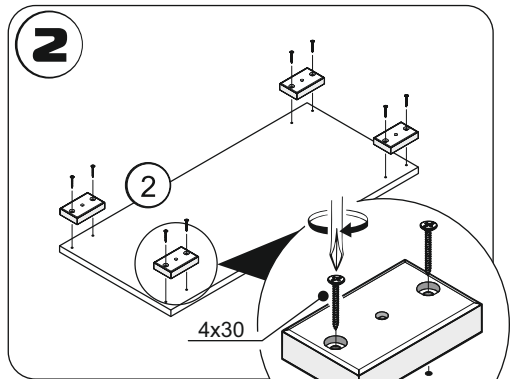

System YORK
Drawer 1 door 1 window
Система ЙОРК
Комод 1Д 1В

↑ 1100 ↔ 756 ↗ 356

#	Quantity	↔	↗
1	2	1068	340
2	2	756	340
3	2	1079	355
4	4	350	310
5	1	1068	320
6	2	373	1096
7	1	373	158
8	1	373	158
9	1	839	372
10	2	350	305