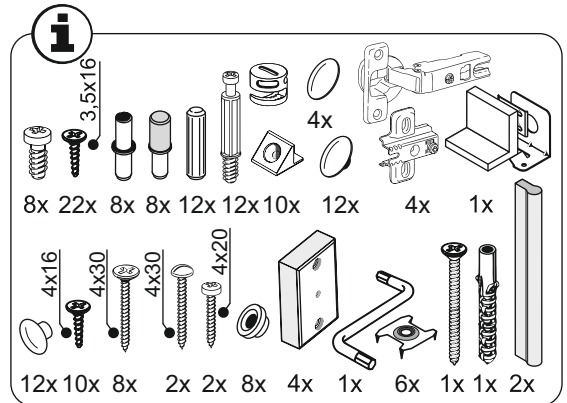

System YORK
Drawer 1 door 1 window
Система ЙОРК
Комод 1Д 1В

↑ 1100 ↔ 756 ↗ 356

#	Quantity	↔	↗
1	2	1068	340
2	2	756	340
3	2	1079	355
4	4	350	310
5	1	1068	320
6	2	373	1096
7	1	373	158
8	1	373	158
9	1	839	372
10	2	350	305