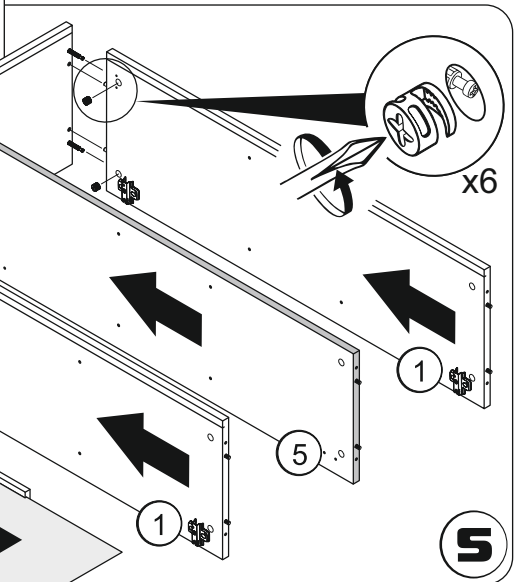

System YORK
Drawer 1 door 1 window
Система ЙОРК
Комод 1Д 1В

↑ 1100 ↔ 756 ↗ 356

#	Quantity	↔	↗
1	2	1068	340
2	2	756	340
3	2	1079	355
4	4	350	310
5	1	1068	320
6	2	373	1096
7	1	373	158
8	1	373	158
9	1	839	372
10	2	350	305