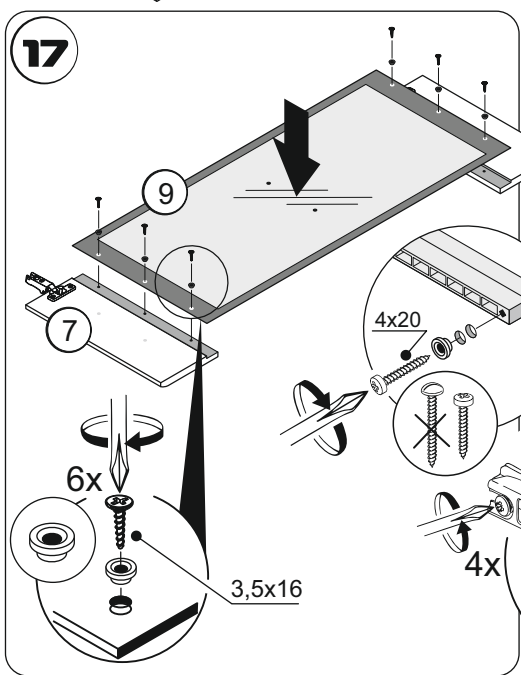

System YORK
Drawer 1 door 1 window
Система ЙОРК
Комод 1Д 1В

↑ 1100 ↔ 756 ↗ 356

#	Quantity	↔	↗
1	2	1068	340
2	2	756	340
3	2	1079	355
4	4	350	310
5	1	1068	320
6	2	373	1096
7	1	373	158
8	1	373	158
9	1	839	372
10	2	350	305