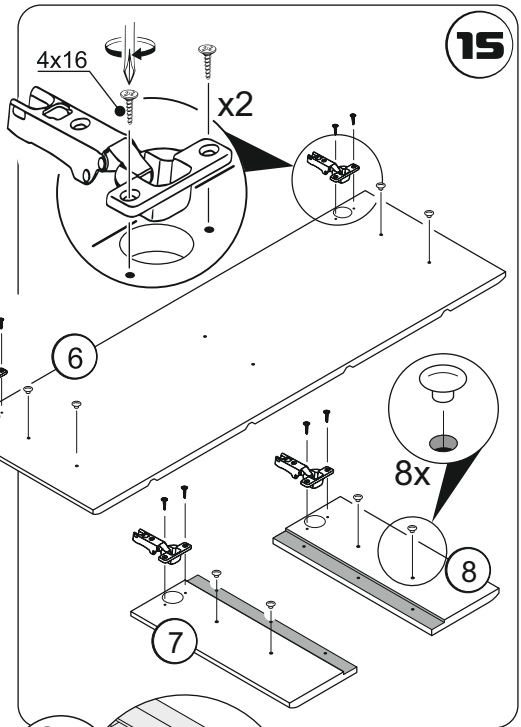

System YORK
Drawer 1 door 1 window
Система ЙОРК
Комод 1Д 1В

↑ 1100 ↔ 756 ↗ 356

#	Quantity	↔	↗
1	2	1068	340
2	2	756	340
3	2	1079	355
4	4	350	310
5	1	1068	320
6	2	373	1096
7	1	373	158
8	1	373	158
9	1	839	372
10	2	350	305