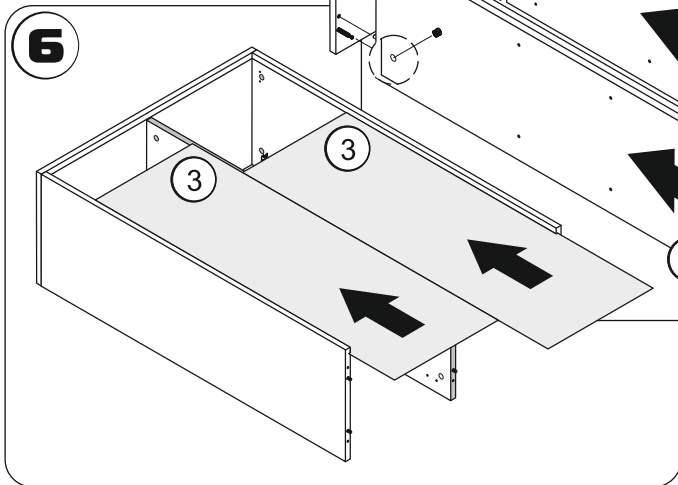

System YORK
Drawer 1 door 1 window
Система ЙОРК
Комод 1Д 1В

↑ 1100 ↔ 756 ↗ 356

#	Quantity	↔	↗
1	2	1068	340
2	2	756	340
3	2	1079	355
4	4	350	310
5	1	1068	320
6	2	373	1096
7	1	373	158
8	1	373	158
9	1	839	372
10	2	350	305