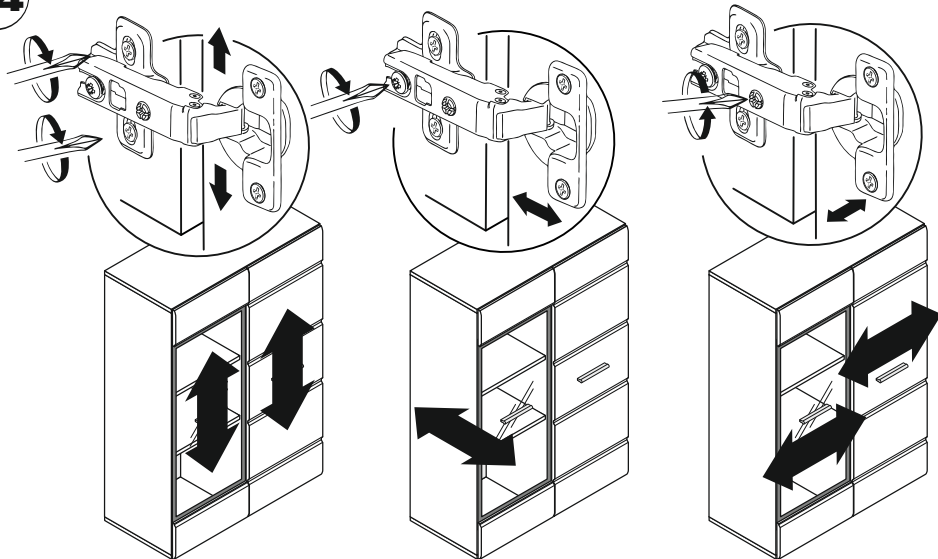

24

**Tag from the manufacturer Only for the
Customs Union countries.**

M IMPERIAL
ФАБРИКА МЕБЕЛИ

ООО «ИМПЕРИАП»
РОССИЯ, 302016, Г. ОРЕЛ,
УЛ. ПИНЕЙНАЯ, Д. 141
8 (4862) 78-43-45

МЕБЕЛЬ БЫТОВАЯ ДЛЯ ХРА-
НЕНИЯ (КОРПУСНАЯ)

СИСТЕМА ЙОРК
Комод 1Д 1В

ГАРАНТИЙНЫЙ СРОК: 18 МЕС.
СРОК СЛУЖБЫ: 5 ЛЕТ.

EAC

EAЭС N RU Д-РУ.АГОЗ.В.83554